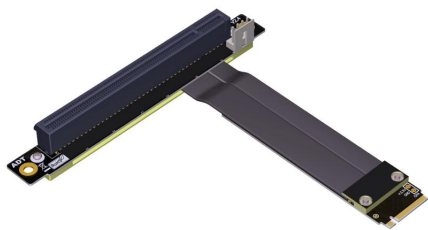

Cablexa P3-M2N-RX16FUR เอกสารสเปก

สายต่อขยาย M.2 NVMe ตัวผู้ ไปยัง PCIe 3.0 x16 ตัวเมียแบบกลับด้าน (Up R/A)

P3-M2N-RX16FUR

สายต่อขยาย M.2 NVMe ตัวผู้ ไปยัง PCIe 3.0 x16 ตัวเมียแบบกลับด้าน (Up R/A)

[ซื้อเลย](#)