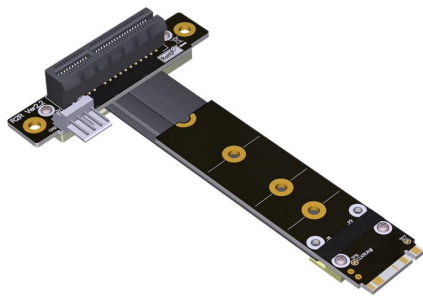

Cablexa P3-M2N-RX4FDR เอกสารสเปก

สายต่อขยาย M.2 NVMe ตัวผู้ ไปยัง PCIe 3.0 x4 ตัวเมียแบบกลับด้าน (Down R/A)

P3-M2N-RX4FDR

สายต่อขยาย M.2 NVMe ตัวผู้ ไปยัง PCIe 3.0 x4 ตัวเมียแบบกลับด้าน (Down R/A)

[ซื้อเลย](#)