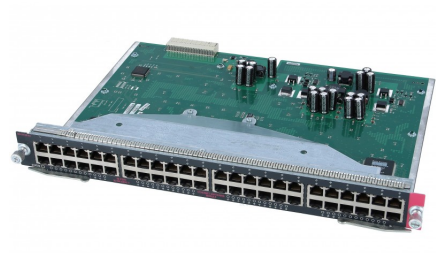

Cisco WS-X4148-RJ เอกสารสเปก

Cisco WS-X4148-RJ Catalyst 4500 10/100 โมดูลอัตโนมัติ, 48 พอร์ต (RJ-45)

WS-X4148-RJ

Cisco WS-X4148-RJ Catalyst 4500 10/100 โมดูลอัตโนมัติ, 48 พอร์ต (RJ-45)

[ซื้อเลย](#)