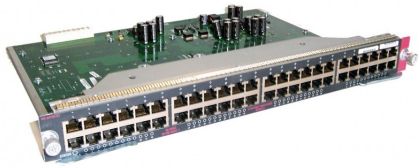

Cisco WS-X4148-RJ45V เอกสารสเปก

Cisco WS-X4148-RJ45V Catalyst 4500 มาตรฐาน PoE 10/100, 48-Ports (RJ45)

WS-X4148-RJ45V

Cisco WS-X4148-RJ45V Catalyst 4500 มาตรฐาน PoE 10/100, 48-Ports (RJ45)

[ซื้อเลย](#)